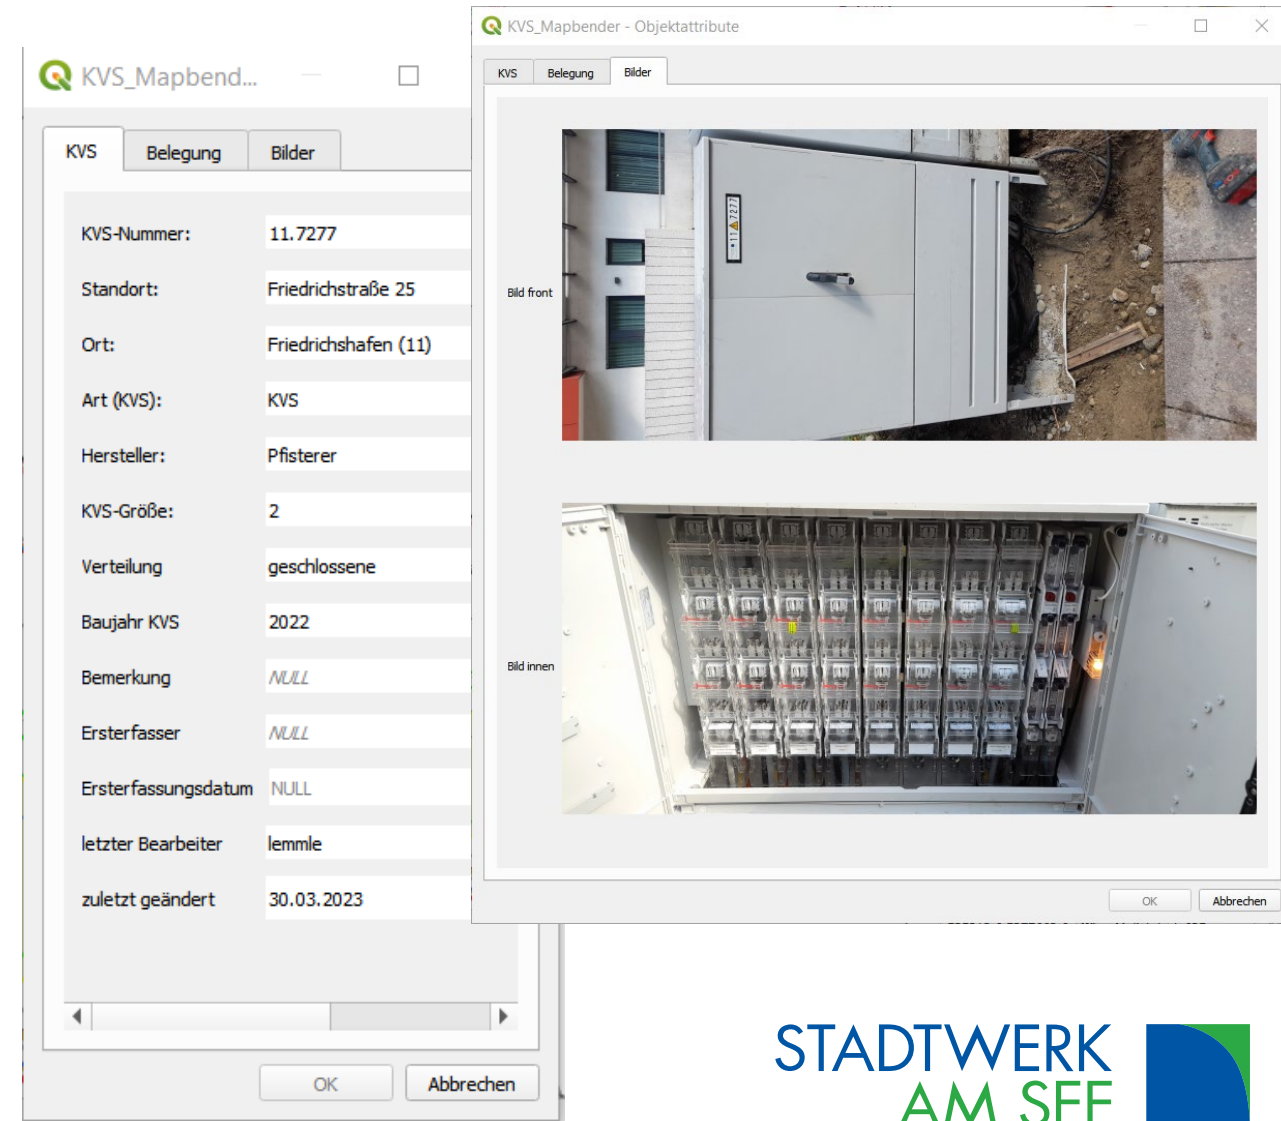

Mobile Fachschale für QGIS.

MoFa4Q

Objektanfrage: