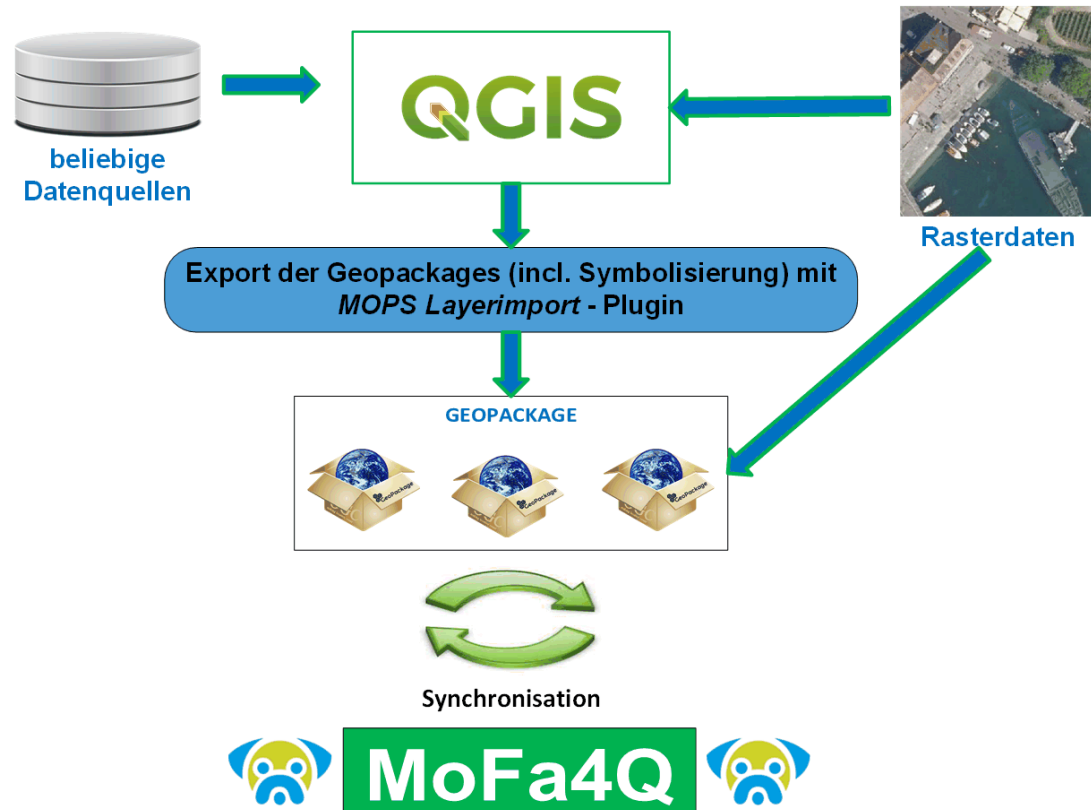

Mobile Fachschale für QGIS. MoFa4Q

- Wichtigste Rahmenbedingungen für neue Lösung:
 - Mobil und offline einsetzbar (Windows)
 - einfache und schnelle Bedienung für den Anwender
 - aufgeräumte und übersichtliche Oberfläche
 - Betrieb und Administration durch eigenes Personal
 - überschaubare Datengröße
 - sehr gute Performance
 - sämtliche Sparten müssen abgebildet und abgefragt werden
 - Vielfältige Symbolisierungsmöglichkeiten

Mobile Fachschale für QGIS. MoFa4Q

Die Lösung:

maßgeschneidert

Mobile Fachschale für QGIS. MoFa4Q

Bereitstellung der dynamischen Bestandsdaten (automatisierte Aktualisierung)

Mobile Fachschale für QGIS. MoFa4Q

Bereitstellung von individuellen Daten

Mobile Fachschale für QGIS.

MoFa4Q

Sync-Tool

Synchronisierung - GeoPackages - SWSEE

Dieses Programm aktualisiert und lädt alle GeoPackages herunter.
Dateien in rot markiert sind für Luftbilder.