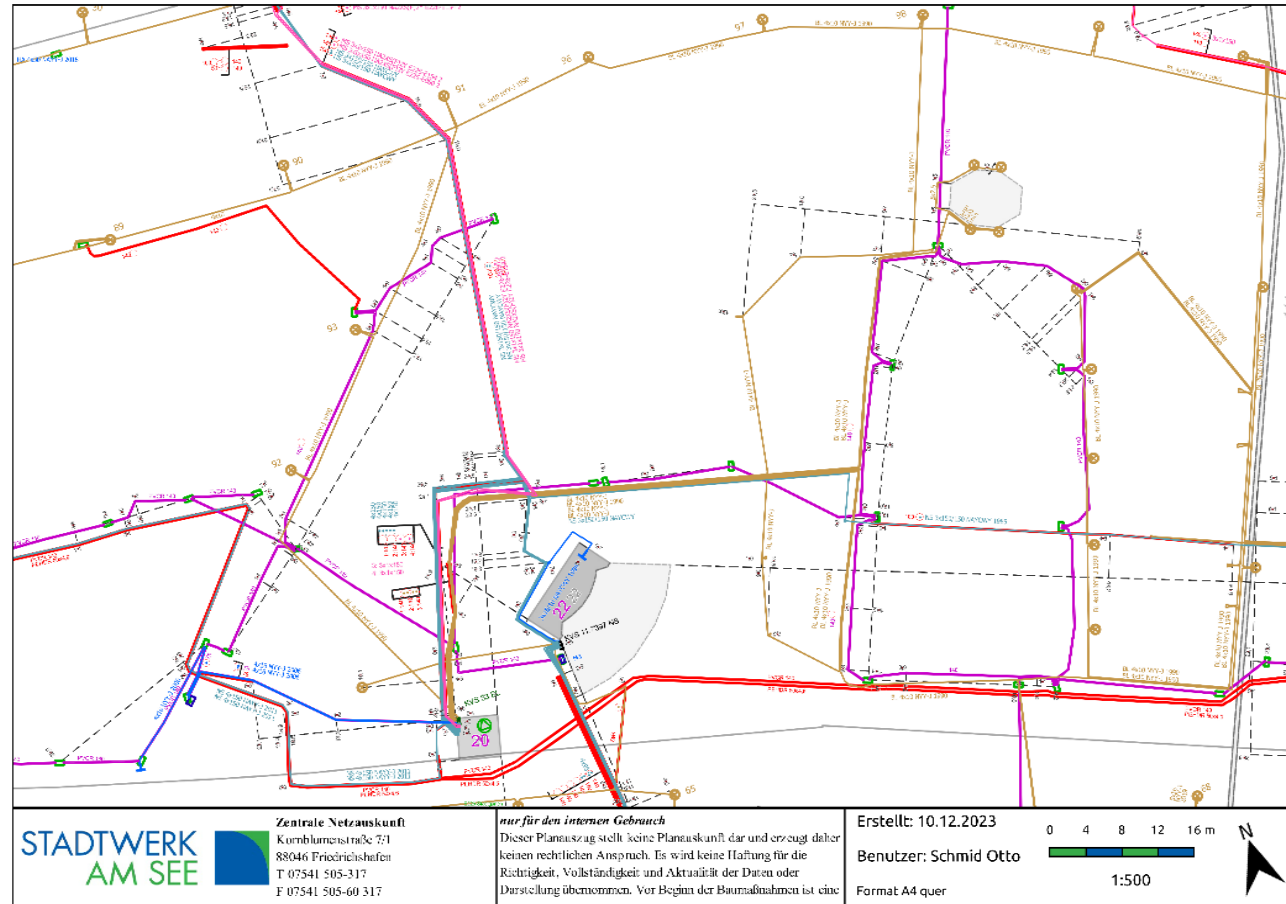

Mobile Fachschale für QGIS. MoFa4Q

Druckfunktion