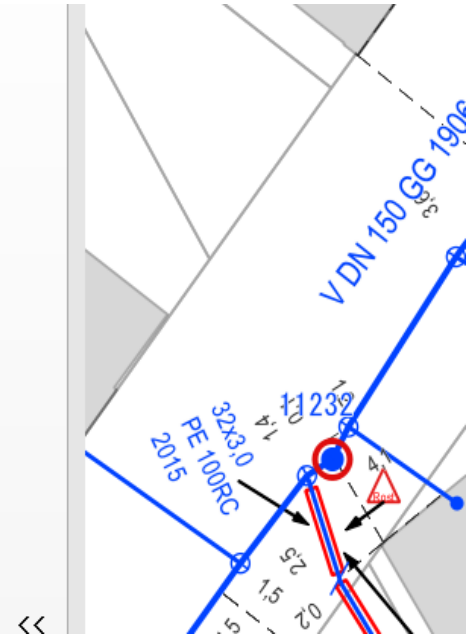

Private Laver

luftbilder

Datenquellen
Adresssuche
Objektsuche
AppInfo

Suchmuster (Strg+K)

Koordinate | 535535,0 5277564,4 | Maßstab | 1:961 | Vergrößerung | 100% | Drehung | 0,0 ° | Zeichnen | EPSG:25832

Mobile Fachschale für QGIS. MoFa4Q

Linie Größe

Typ

Deckkraft

MoFa4Q ist genial!!!

MoFa4Q wird immer noch besser ;)

Q Nachricht eingeben

Hallo dies ist fantastisch

Nachricht eingeben