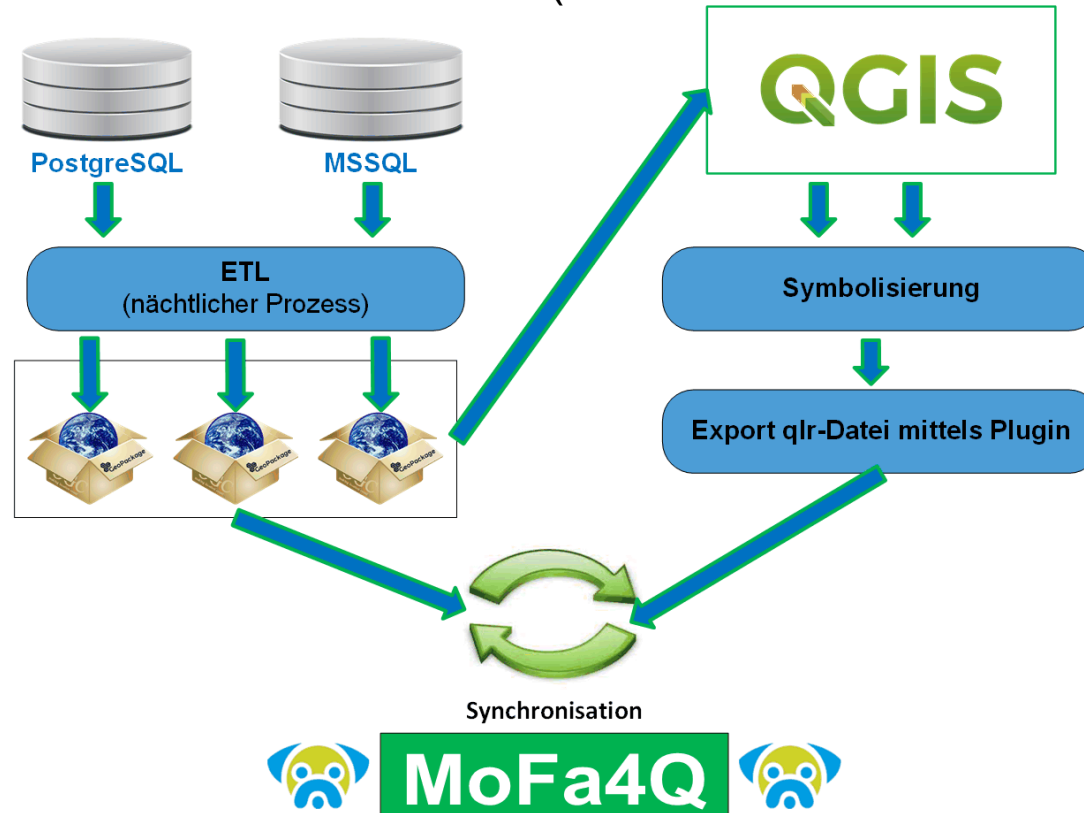

Mobile Fachschale für QGIS. MoFa4Q

- Wichtigste Rahmenbedingungen für neue Lösung:
 - Mobil und offline einsetzbar (Windows)
 - einfache und schnelle Bedienung für den Anwender
 - aufgeräumte und übersichtliche Oberfläche
 - Betrieb und Administration durch eigenes Personal
 - überschaubare Datengröße
 - sehr gute Performance
 - sämtliche Sparten müssen abgebildet und abgefragt werden
 - Vielfältige Symbolisierungsmöglichkeiten

Mobile Fachschale für QGIS. MoFa4Q

Die Lösung:

maßgeschneidert

Mobile Fachschale für QGIS. MoFa4Q

Bereitstellung der dynamischen Bestandsdaten (automatisierte Aktualisierung)

Mobile Fachschale für QGIS. MoFa4Q

Bereitstellung von individuellen Daten

Mobile Fachschale für QGIS.

MoFa4Q

Sync-Tool

Synchronisierung - GeoPackages - SWSEE

Dieses Programm aktualisiert und lädt alle GeoPackages herunter.
Dateien in rot markiert sind für Luftbilder.