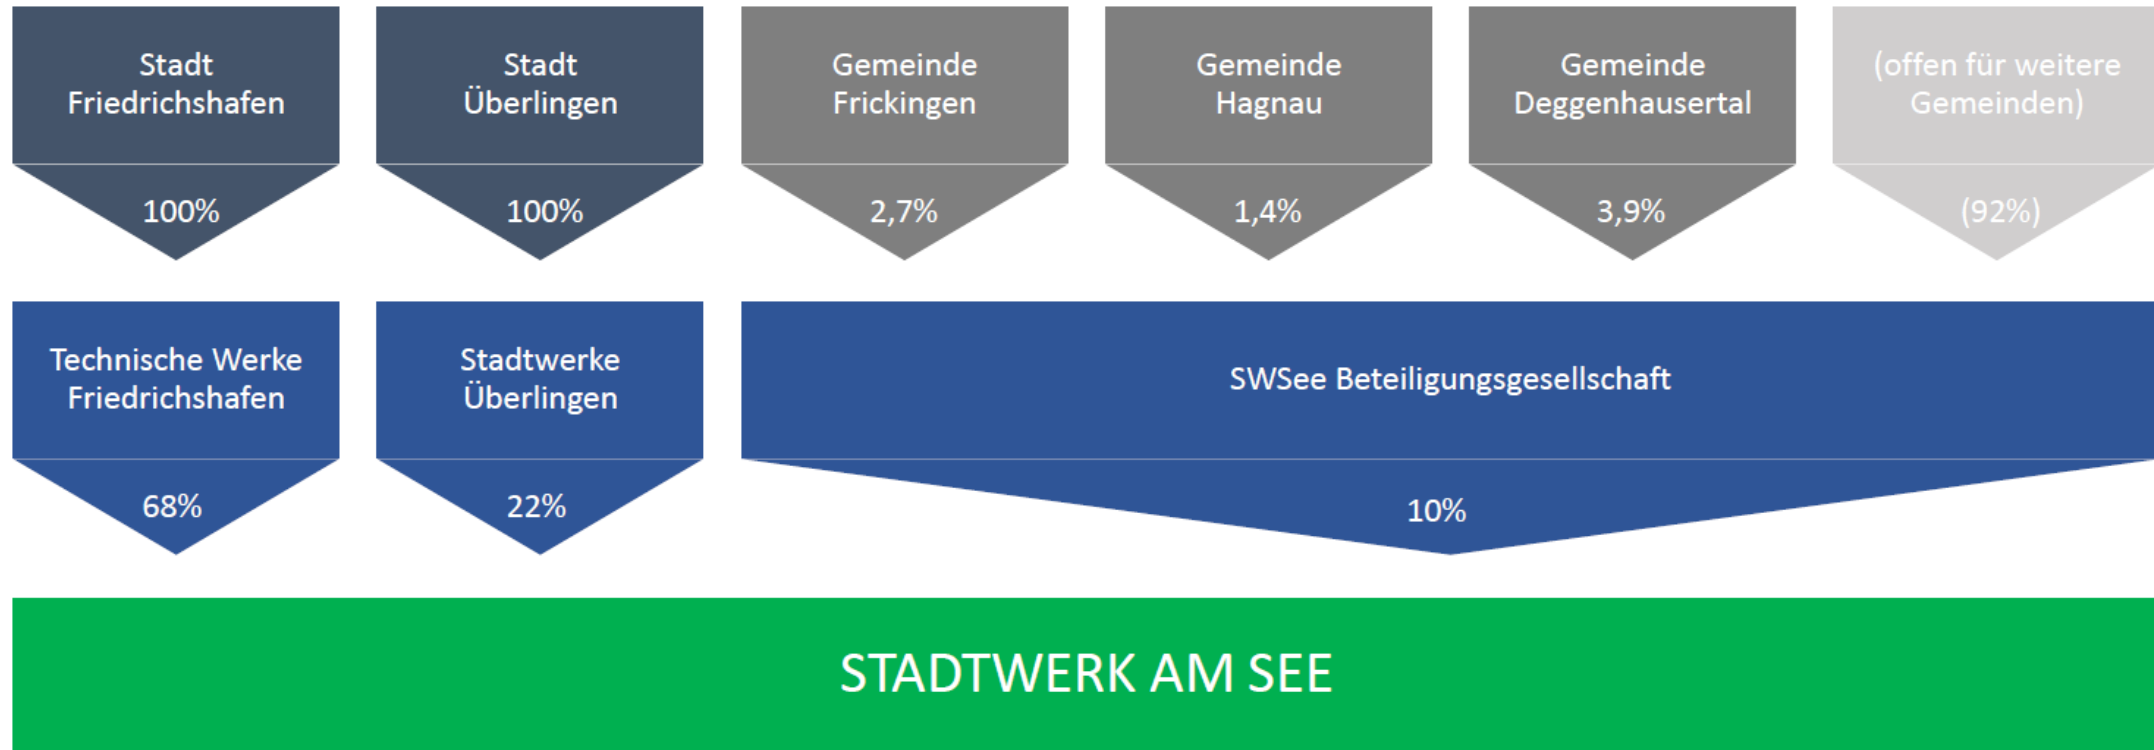

STADTWERK AM SEE und SWSee-Beteiligungsgesellschaft