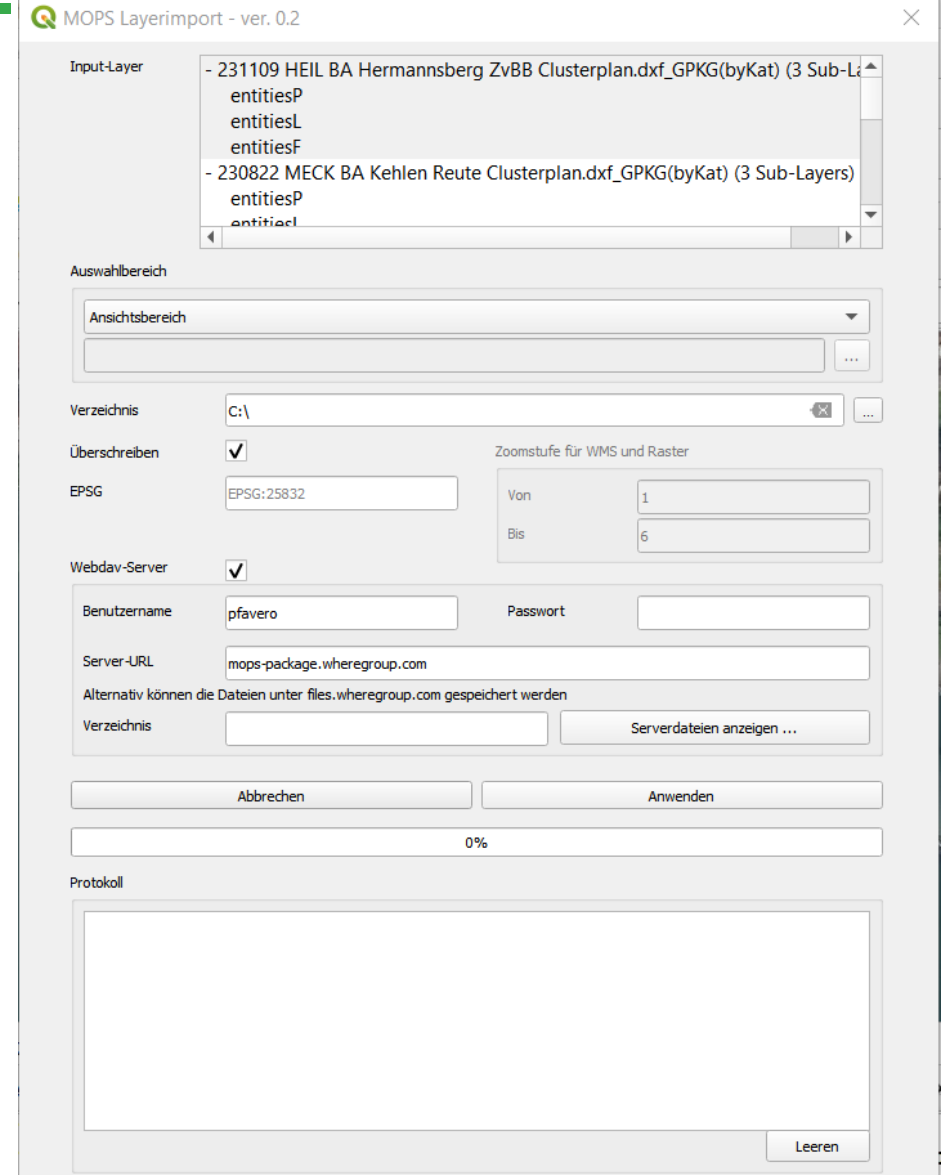

Mobile Fachschale für QGIS. MoFa4Q

- Wichtigste Rahmenbedingungen für neue Lösung:
 - Mobil und offline einsetzbar (Windows)
 - einfache und schnelle Bedienung für den Anwender
 - aufgeräumte und übersichtliche Oberfläche
 - Betrieb und Administration durch eigenes Personal
 - überschaubare Datengröße
 - sehr gute Performance
 - sämtliche Sparten müssen abgebildet und abgefragt werden
 - Vielfältige Symbolisierungsmöglichkeiten

Mobile Fachschale für QGIS. MoFa4Q

Die Lösung:

maßgeschneidert

Mobile Fachschale für QGIS. MoFa4Q

Bereitstellung der dynamischen Bestandsdaten (automatisierte Aktualisierung)

Mobile Fachschale für QGIS. MoFa4Q

Bereitstellung von individuellen Daten

Mobile Fachschale für QGIS.

MoFa4Q

Sync-Tool

Synchronisierung - GeoPackages - SWSEE

Dieses Programm aktualisiert und lädt alle GeoPackages herunter.
Dateien in rot markiert sind für Luftbilder.